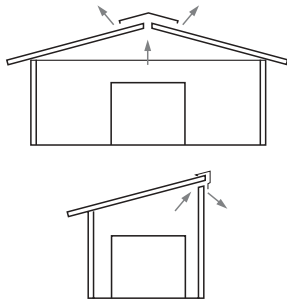

# Anwendungsbereiche

Die Darstellungen sind schematisch und Beispiele! Die Produkte müssen jeweils projektbezogen auf ihre Eignung hin überprüft werden.

## Unisolierte Einstellhalle, Remise, Lager, Scheune mit Sattel- o. Pultdach

Auf Wunsch kann die Dacheindeckung zusätzlich mit HAIRCOTHERM Kondensatschutz gegen Tropfwasserbildung versehen werden! Gute Belüftung des Daches erforderlich.

## Überdachter Fressplatz, Unterstand

Profilblech bis 6,0 m als Einfeldträger über Holzbalkenlage mit Aufragung bis ca. 2 m möglich! Die korrekte Befestigung ist zu beachten!