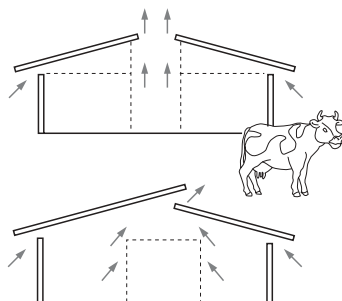

PRODUKTE

Dach: AgriPanel 1001TS; AgriProfil 35/250T; AgriProfil 39/333T;
Wand: AgriProfil 32/207 B ev. als Ventilationsfassade

Geschlossene Ställe und Hallen

Räume mit konstant hoher Luftfeuchtigkeit und geringer Durchlüftung erfordern den IsoDrain Kondensatprotector, der gefangenes Kondenswasser durch ein spezielles Fasersystem kanalisiert ableitet. Spezielle Dokumentation beachten!